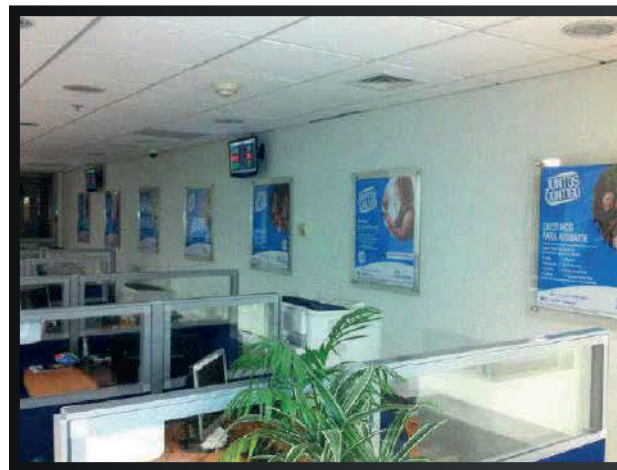

Señalética

Señalética

Duster y Windows Visión

Impresión a 4/0 Color

- Windows Visión
- Duster o empavonado impreso
 - Duster Troquelado
 - Duster sin impresión

Bastidores de Madera ,Fierro con PVC. Palomas y Posteras