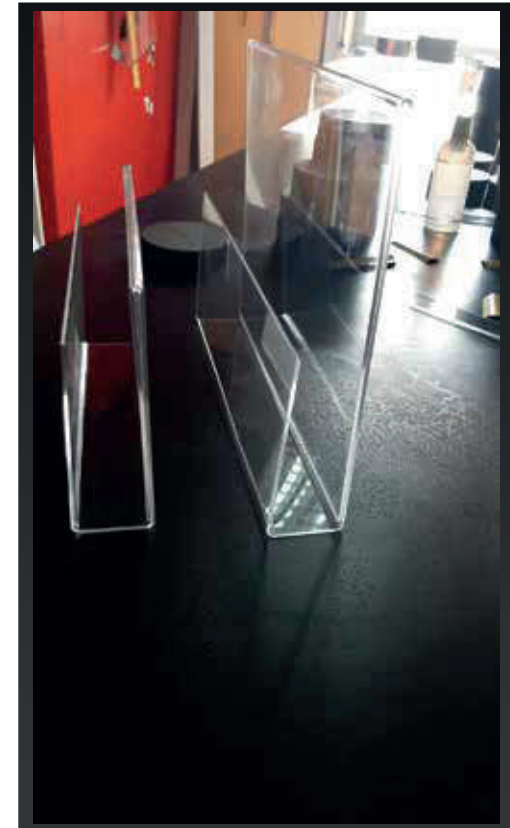

Trabajos a pedidos en Acrilico